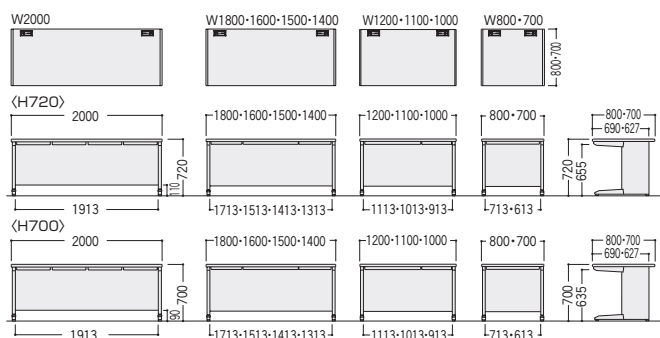

●品番の見方

■カラー

■共通仕様

天板/スチール、メラミン化粧板、29mm厚
前後面：ポストフォーム加工
サイド：ABS樹脂エッジ
コードホール2個付
(D600、W1600以下は1個付)
幕板・脚部/スチール、粉体塗装
幕板部/セキュリティワイヤー取付けホール付
脚上/ABS樹脂カバー(フック付)
脚上/ABS樹脂カバー、アジャスター付

50Sシリーズ平デスクの特長

●平デスク (D800・D700)

●平デスク (D600) ※デスク下にワゴンを受納するとワゴンが天板より7mm出ます。

※センター引出しの数はデスク寸法に応じて異なります。詳しくは「●センター引出し、デスク取付け構成図」P151をご参照ください。

クリエイティブ
スペース
ワーク
ステーション
デスク
OAテーブル・
ラック
ハイグレード
チェア
オフィス
チェア
ローテーブル/ソ
フタスクリーン
会議・
ミーティングチェア
会議・
ミーティングチェア
会議・
研修室家具/備品
ホワイトボード・
掲示板
ラウンジ・
リフレッシュ家具
システム収納家具・
スライド書架
収納家具・
整理用品
ロッカー・
シューズボックス