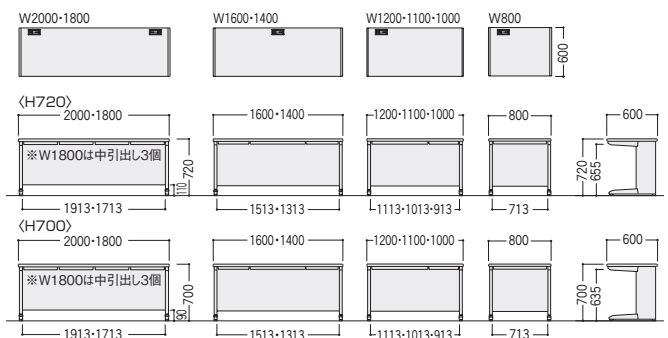

●品番の見方

■カラー

■共通仕様

天板/スチール、メラミン化粧板、29mm厚
前後面：ポストフォーム加工
サイド：ABS樹脂エッジ
コードホール2個付
(D600、W1600以下は1個付)
幕板・脚部/スチール、粉体塗装
幕板部/セキュリティワイヤー取付けホール付
脚上/ABS樹脂カバー(フック付)
脚上/ABS樹脂カバー、アジャスター付

50Sシリーズ平デスクの特長

●平デスク (D800・D700)

●平デスク (D600) ※デスク下にワゴンを受納するとワゴンが天板より7mm出ます。

※センター引出しの数はデスク寸法に応じて異なります。詳しくは「●センター引出し、デスク取付け構成図」P151をご参照ください。

クリエイティブ
スペース
ワーク
ステーション
デスク
OAテーブル・
ラック
ハイグレード
チェア
オフィス
チェア
ローテーブル/ソ
フタスクリーン
会議・
ミーティングチェア
会議・
ミーティングチェア
会議・
研修室家具/備品
ホワイトボード・
掲示板
ラウンジ・
リフレッシュ家具
システム収納家具・
スライド書架
収納家具・
整理用品
ロッカー・
シューズボックス